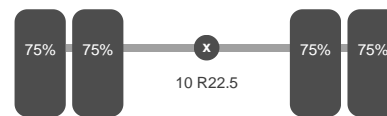

As 2

Aangedreven: Ja
Positie: Achter
Vering: Bladveer
Dubbellucht: Ja
Remmen: Remtrommel
Sper: Ja
Bandenmaat: 10 R22.5