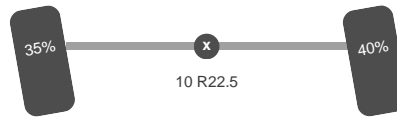

Assen

Wielbasis: 360 cm

As 1

Stuuras: Ja
Aangedreven: Ja
Positie: Voor
Vering: Bladveer
Remmen: Remtrommel
Bandenmaat: 10 R22.5