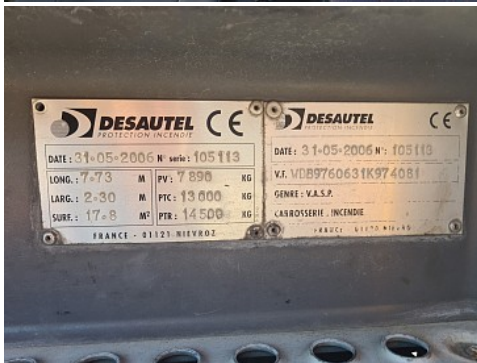

TOP TRUCKS.NL

SPECIALIZED IN USED TRUCKS