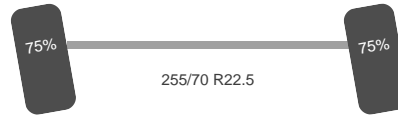

Asconfiguratie

Assen

Aantal assen:	2
Aantal aangedreven assen:	1

Assen

Configuratie: 4x2
Wielbasis: 360 cm

As 1

Stuuras: Ja
Positie: Voor
Vering: Bladveer
Remmen: Remschijven
Bandenmaat: 255/70 R22.5

As 2

Aangedreven: Ja
Positie: Achter
Vering: Bladveer
Dubbellucht: Ja
Remmen: Remtrommel
Bandenmaat: 255/70 R22.5

Omschrijving

Pomp 2.000 ltr/min max 15 bar Foam 125 ltr

Accessoires

ABS
Motorrem
PTO
Zwaailamp(en)