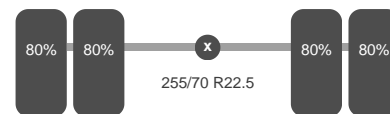

As 2

Aangedreven: Ja
Positie: Achter
Vering: Bladveer
Dubbellucht: Ja
Remmen: Remtrommel
Bandenmaat: 255/70 R22.5