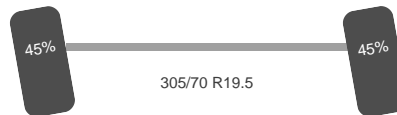

Assen

Configuratie: 4x2
Aantal aangedreven assen: 1
Wielbasis: 370 cm

As 1

Stuuras: Ja
Positie: Voor
Vering: Bladveer
Remmen: Remschijven
Bandenmaat: 305/70 R19.5