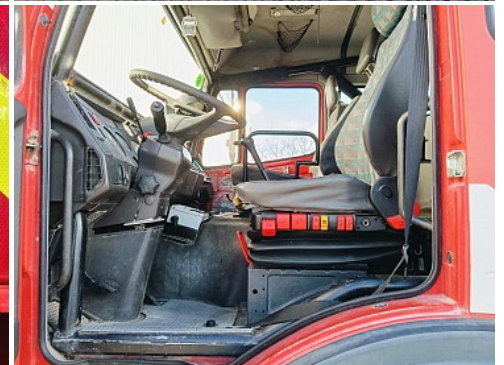

TOP TRUCKS.NL

SPECIALIZED IN USED TRUCKS