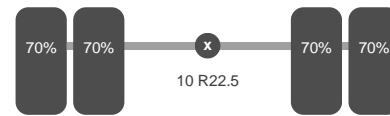

Brandstof:	Diesel
Aantal versnellingen:	6
Transmissie:	Handmatig
Vermogen:	240 pk
Emissie klasse:	Euro 2

Opbouw

Lengte:	360 cm
Breedte:	195 cm
Hoogte:	140 cm
Tankinhoud:	1.300 liters

Assen

Wielbasis: 360 cm

As 1

Stuuras: Ja
Aangedreven: Ja
Positie: Voor
Vering: Bladveer
Remmen: Remtrommel
Bandenmaat: 10 R22.5

As 2

Aangedreven: Ja
Positie: Achter
Vering: Bladveer
Dubbellucht: Ja
Remmen: Remtrommel
Sper: Ja
Bandenmaat: 10 R22.5