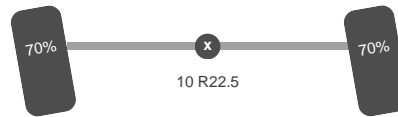

Brandstof:	Diesel
Aantal versnellingen:	6
Transmissie:	Handmatig
Vermogen:	240 pk
Emissie klasse:	Euro 2

Opbouw

Lengte:	360 cm
Breedte:	195 cm
Hoogte:	140 cm
Tankinhoud:	1.300 liters

Assen

Wielbasis: 360 cm

As 1

Stuuras: Ja
Aangedreven: Ja
Positie: Voor
Vering: Bladveer
Remmen: Remtrommel
Bandenmaat: 10 R22.5

As 2

Aangedreven: Ja
Positie: Achter
Vering: Bladveer
Dubbellucht: Ja
Remmen: Remtrommel
Sper: Ja
Bandenmaat: 10 R22.5