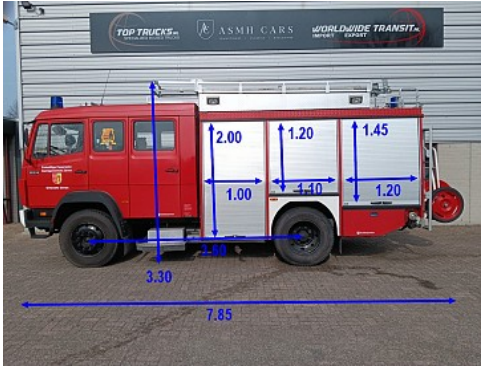

TOP TRUCKS.NL

SPECIALIZED IN USED TRUCKS