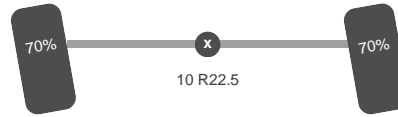

Brandstof:	Diesel
Aantal versnellingen:	6
Transmissie:	Handmatig
Vermogen:	240 pk
Emissie klasse:	Euro 2

Opbouw

Lengte:	360 cm
Breedte:	195 cm
Hoogte:	140 cm
Tankinhoud:	1.300 liters

Assen

Wielbasis: 360 cm

As 1

Stuuras: Ja
Aangedreven: Ja
Positie: Voor
Vering: Bladveer
Remmen: Remtrommel
Bandenmaat: 10 R22.5

As 2

Aangedreven: Ja
Positie: Achter
Vering: Bladveer
Dubbellucht: Ja
Remmen: Remtrommel
Sper: Ja
Bandenmaat: 10 R22.5