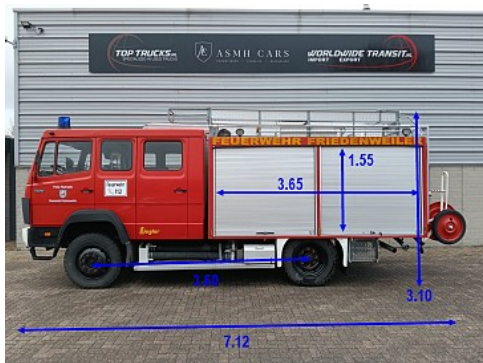

TOP TRUCKS.NL

SPECIALIZED IN USED TRUCKS