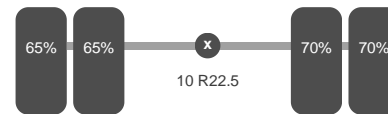

Aandrijflijn

Brandstof:	Diesel
Aantal versnellingen:	6
Transmissie:	Handmatig
Vermogen:	220 pk
PTO:	160 uur
Emissie klasse:	Euro 1

Opbouw

Lengte:	365 cm
Breedte:	240 cm
Hoogte:	140 cm
Aanhangwagen koppeling:	Ja
Tankinhoud:	1.600 liters

As 1

Stuuras:	Ja
Aangedreven:	Ja
Positie:	Voor
Vering:	Bladveer
Remmen:	Remtrommel
Sper:	Ja
Bandenmaat:	10 R22.5

As 2

Aangedreven:	Ja
Positie:	Achter
Vering:	Bladveer
Dubbellucht:	Ja
Remmen:	Remtrommel
Sper:	Ja
Bandenmaat:	10 R22.5