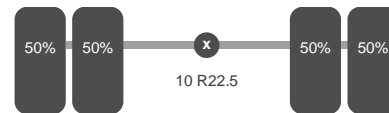

As 2

Aangedreven: Ja
Positie: Achter
Vering: Bladveer
Dubbellucht: Ja
Remmen: Remtrommel
Reductie: Naafreductie
Bandenmaat: 10 R22.5