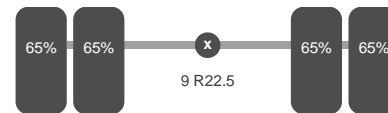

As 2

Aangedreven: Ja
Positie: Achter
Vering: Bladveer
Dubbellucht: Ja
Remmen: Remtrommel
Sper: Ja
Bandenmaat: 9 R22.5