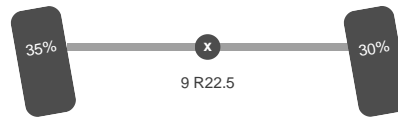

GVW: 11.990 kg
Massa leeg: 7.160 kg
Laadvermogen: 4.840 kg

Aandrijflijn

Brandstof: Diesel
Aantal versnellingen: 5
Transmissie: Handmatig
Vermogen: 200 pk
PTO: 275 uur
Emissie klasse: Euro 0

Opbouw

Aanhangwagen koppeling: Ja
Tankinhoud: 2.500 liters

Asconfiguratie

Assen

Aantal assen: 2
Aantal aangedreven assen: 2
Configuratie: 4x4
Wielbasis: 360 cm

As 1

Stuuras: Ja
Aangedreven: Ja
Positie: Voor
Vering: Bladveer
Remmen: Remtrommel
Bandenmaat: 9 R22.5

As 2