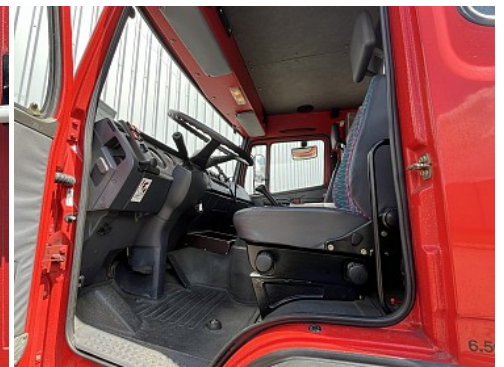

Assen

Configuratie:	4x4
Aantal aangedreven assen:	2
Wielbasis:	366 cm
Aantal wielen:	6

As 1

Stuuras:	Ja
Aangedreven:	Ja
Positie:	Voor
Vering:	Bladveer
Remmen:	Remtrommel
Bandenmaat:	10 R22.5

As 2

Aangedreven:	Ja
Positie:	Achter
Vering:	Bladveer
Dubbellucht:	Ja
Remmen:	Remtrommel
Sper:	Ja
Bandenmaat:	10 R22.5

Omschrijving

Metz hogedrukpomp 300 l/min 40 bar Metz Pomp 1.600 l/min 8 bar

Accessoires

Motorrem
PTO
Sper
Trekhaak 3500kg
Trommelremmen
Verstralers
Werklamp(en)
Zwaailamp(en)

TOP TRUCKS.NL

SPECIALIZED IN USED TRUCKS