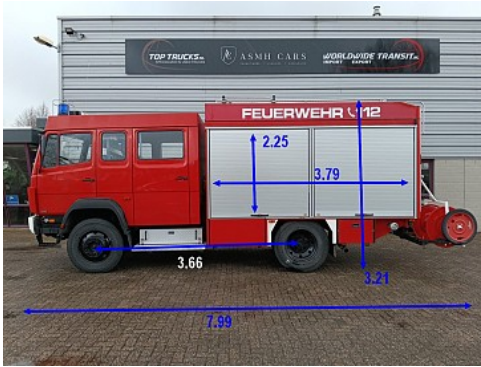

Assen

Configuratie:	4x4
Aantal aangedreven assen:	2
Wielbasis:	366 cm
Aantal wielen:	6

As 1

Stuuras:	Ja
Aangedreven:	Ja
Positie:	Voor
Vering:	Bladveer
Remmen:	Remtrommel
Bandenmaat:	10 R22.5

As 2

Aangedreven:	Ja
Positie:	Achter
Vering:	Bladveer
Dubbellucht:	Ja
Remmen:	Remtrommel
Sper:	Ja
Bandenmaat:	10 R22.5

Omschrijving

Metz hogedrukpomp 300 l/min 40 bar Metz Pomp 1.600 l/min 8 bar

Accessoires

Motorrem
PTO
Sper
Trekhaak 3500kg
Trommelremmen
Verstralers
Werklamp(en)
Zwaailamp(en)

TOP TRUCKS.NL

SPECIALIZED IN USED TRUCKS