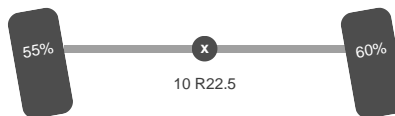

Opbouw

Lengte:	379 cm
Breedte:	244 cm
Hoogte:	225 cm
Tankinhoud:	1.600 liters

Asconfiguratie

Assen

Aantal assen:	2
---------------	---

Assen

Configuratie:	4x4
Aantal aangedreven assen:	2
Wielbasis:	366 cm
Aantal wielen:	6

As 1

Stuuras:	Ja
Aangedreven:	Ja
Positie:	Voor
Vering:	Bladveer
Remmen:	Remtrommel
Bandenmaat:	10 R22.5

As 2

Aangedreven:	Ja
Positie:	Achter
Vering:	Bladveer
Dubbellucht:	Ja
Remmen:	Remtrommel
Sper:	Ja
Bandenmaat:	10 R22.5