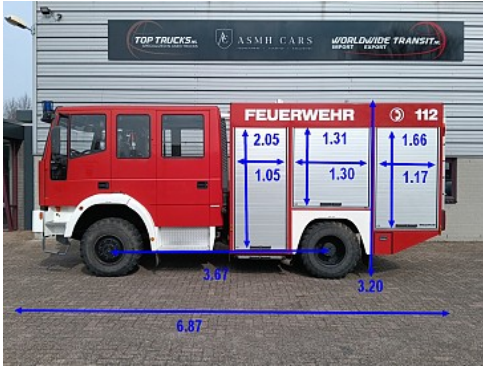

TOP TRUCKS.NL

SPECIALIZED IN USED TRUCKS