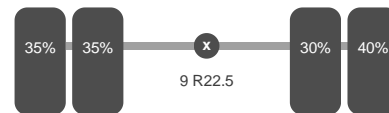

As 2

Aangedreven:	Ja
Positie:	Achter
Vering:	Bladveer
Dubbellucht:	Ja
Remmen:	Remtrommel
Sper:	Ja
Bandenmaat:	9 R22.5