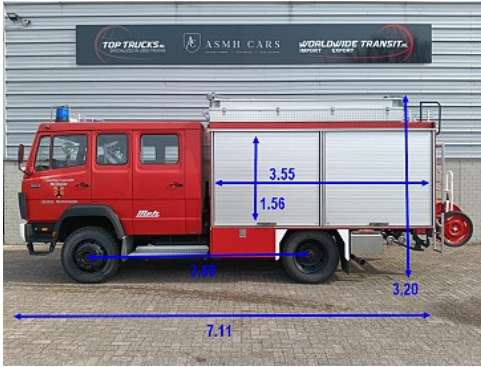

Assen

Configuratie:	4x4
Aantal aangedreven assen:	2
Wielbasis:	360 cm
Aantal wielen:	6

As 1

Stuuras:	Ja
Aangedreven:	Ja
Positie:	Voor
Vering:	Bladveer
Remmen:	Remtrommel
Bandenmaat:	9 R22.5

As 2

Aangedreven:	Ja
Positie:	Achter
Vering:	Bladveer
Dubbellucht:	Ja
Remmen:	Remtrommel
Sper:	Ja
Bandenmaat:	9 R22.5

Omschrijving

METZ Pomp FP 16/8 1.600 ltr 8 bar

Accessoires

- ABS
- Motorrem
- PTO
- Sper
- Standkachel
- Trekhaak 3500kg
- Trommelremmen
- Werklamp(en)
- Zwaailamp(en)

TOP TRUCKS.NL

SPECIALIZED IN USED TRUCKS