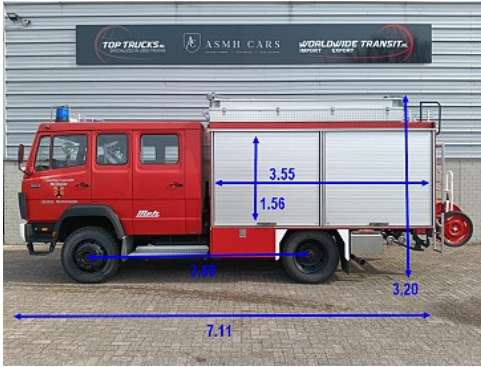

Assen

Configuratie:	4x4
Aantal aangedreven assen:	2
Wielbasis:	360 cm
Aantal wielen:	6

As 1

Stuuras:	Ja
Aangedreven:	Ja
Positie:	Voor
Vering:	Bladveer
Remmen:	Remtrommel
Bandenmaat:	9 R22.5

As 2

Aangedreven:	Ja
Positie:	Achter
Vering:	Bladveer
Dubbellucht:	Ja
Remmen:	Remtrommel
Sper:	Ja
Bandenmaat:	9 R22.5

Omschrijving

METZ Pomp FP 16/8 1.600 ltr 8 bar

Accessoires

ABS
Motorrem
PTO
Sper
Standkachel
Trekhaak 3500kg
Trommelremmen
Werklamp(en)
Zwaailamp(en)

TOP TRUCKS.NL

SPECIALIZED IN USED TRUCKS