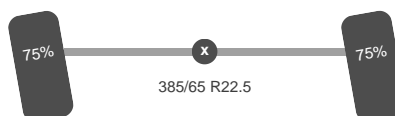

Opbouw

| | |
|---------|--------|
| Lengte: | 720 cm |
|---------|--------|

Asconfiguratie

Assen

| | |
|---------------------------|--------|
| Aantal assen: | 3 |
| Configuratie: | 6x6 |
| Aantal aangedreven assen: | 3 |
| Wielbasis: | 370 cm |

As 1

| | |
|--------------|--------------|
| Stuuras: | Ja |
| Aangedreven: | Ja |
| Positie: | Voor |
| Vering: | Bladveer |
| Remmen: | Remtrommel |
| Sper: | Ja |
| Bandenmaat: | 385/65 R22.5 |

As 2

Aangedreven: Ja
Positie: Achter
Vering: Trapezium
Dubbellucht: Ja
Remmen: Remtrommel
Sper: Ja
Reductie: Naafreductie
Bandenmaat: 315/80 R22.5