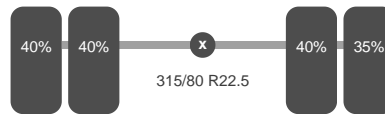

Aangedreven: Ja
Positie: Achter
Vering: Trapezium
Dubbellucht: Ja
Remmen: Remtrommel
Sper: Ja
Reductie: Naafreductie
Bandenmaat: 315/80 R22.5