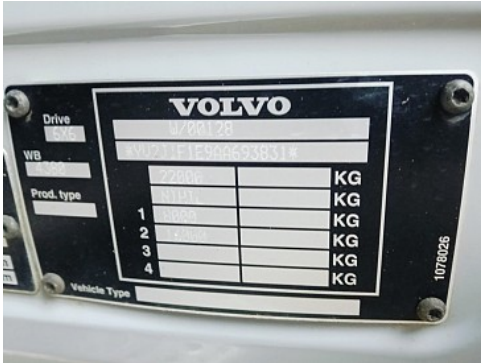

TOP TRUCKS.NL

SPECIALIZED IN USED TRUCKS