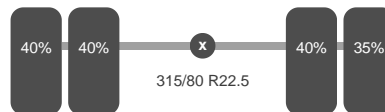

As 3

Aangedreven: Ja
Positie: Achter
Vering: Trapezium
Dubbellucht: Ja
Remmen: Remtrommel
Sper: Ja
Reductie: Naafreductie
Bandenmaat: 315/80 R22.5