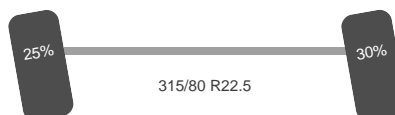

TOP TRUCKS.NL

SPECIALIZED IN USED TRUCKS

Algemeen

Kilometerstand: 353.730 km
Aantal sleutels: 2

Afmetingen totaal

Lengte: 1.155 cm
Breedte: 255 cm
Hoogte: 370 cm

Cabine

Type: Dagcabine

Gewicht

GVW: 32.000 kg
Massa leeg: 16.300 kg
Laadvermogen: 15.700 kg
Maximum massa samenstel: 35.500 kg

Kraan

Kraan aanwezig: Ja
Kraan merk: Hiab
Kraan model: 166 E-2 HIDUO
Bouwjaar: 2012
Positie: Achter de cabine
Aantal hydraulische extensies: 2
Aantal steunpoten: 2
Aantal extra functie's: 0
Afstandsbediening: Ja
Lasthaak: Ja
Capaciteit meter: 8,2 m
Capaciteit kilo: 6.500 kg

Laadklep

Plateaulengte: 380 cm

Aandrijflijn

Brandstof: Diesel
Aantal versnellingen: 12
Transmissie: Automaat
Vermogen: 360 pk
Emissie klasse: Euro 5

Opbouw

Lengte: 780 cm
Breedte: 250 cm
Laadvloer hoogte: 134 cm
Aanhangwagen koppeling: Ja

Asconfiguratie

Assen

Aantal assen: 4
Aantal aangedreven assen: 1
Configuratie: 8x2
Wielbasis: 410 cm

As 1

Stuuras: Ja
Positie: Voor
Vering: Bladveer
Remmen: Remschijven
Bandenmaat: 315/80 R22.5

As 2

Stuuras: Ja
Positie: Voor
Vering: Bladveer
Remmen: Remschijven
Bandenmaat: 315/80 R22.5