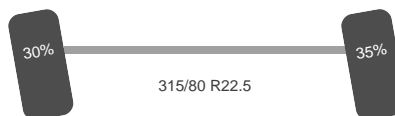

TOP TRUCKS.NL

SPECIALIZED IN USED TRUCKS

Algemeen

Kilometerstand: 353.730 km
Aantal sleutels: 2

Afmetingen totaal

Lengte: 1.155 cm
Breedte: 255 cm
Hoogte: 370 cm

Cabine

Type: Dagcabine

Gewicht

GVW: 32.000 kg
Massa leeg: 16.300 kg
Laadvermogen: 15.700 kg
Maximum massa samenstel: 35.500 kg

Kraan

Kraan aanwezig: Ja
Kraan merk: Hiab
Kraan model: 166 E-2 HIDUO
Bouwjaar: 2012
Positie: Achter de cabine
Aantal hydraulische extensies: 2
Aantal steunpoten: 2
Aantal extra functie's: 0
Afstandsbediening: Ja
Lasthaak: Ja
Capaciteit meter: 8,2 m
Capaciteit kilo: 6.500 kg

Laadklep

Plateaulengte: 380 cm

Aandrijflijn

Brandstof: Diesel
Aantal versnellingen: 12
Transmissie: Automaat
Vermogen: 360 pk
Emissie klasse: Euro 5

Opbouw

Lengte: 780 cm
Breedte: 250 cm
Laadvloer hoogte: 134 cm
Aanhangwagen koppeling: Ja

Asconfiguratie

Assen

Aantal assen: 4
Aantal aangedreven assen: 1
Configuratie: 8x2
Wielbasis: 410 cm

As 1

Stuuras: Ja
Positie: Voor
Vering: Bladveer
Remmen: Remschijven
Bandenmaat: 315/80 R22.5

As 2

Stuuras: Ja
Positie: Voor
Vering: Bladveer
Remmen: Remschijven
Bandenmaat: 315/80 R22.5