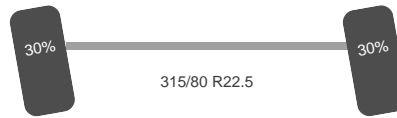

Stuuras: Ja
Positie: Voor
Vering: Bladveer
Remmen: Remschijven
Bandenmaat: 315/80 R22.5