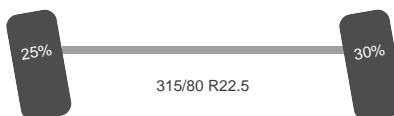

Asconfiguratie

Assen

Aantal assen: 4
Configuratie: 8x2
Aantal aangedreven assen: 1
Wielbasis: 410 cm

As 1

Stuuras: Ja
Positie: Voor
Vering: Bladveer
Remmen: Remschijven
Bandenmaat: 315/80 R22.5

As 2

Historie

APK Datum: 2025-08-30

Aandrijflijn

Brandstof: Diesel
Aantal versnellingen: 12
Transmissie: Automaat
Vermogen: 360 pk
Emissie klasse: Euro 6

Opbouw

Lengte: 810 cm
Breedte: 250 cm
Laadvloer hoogte: 128 cm
Aanhangwagen koppeling: Ja