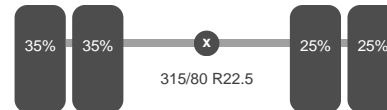

As 3

Aangedreven: Ja
Positie: Achter
Vering: Lucht
Dubbellucht: Ja
Remmen: Remschijven
Sper: Ja
Bandenmaat: 315/80 R22.5