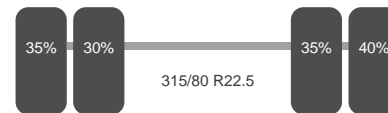

As 4

Positie: Achter
Vering: Lucht
Dubbellucht: Ja
Remmen: Remschijven
Liftas: Ja
Bandenmaat: 315/80 R22.5