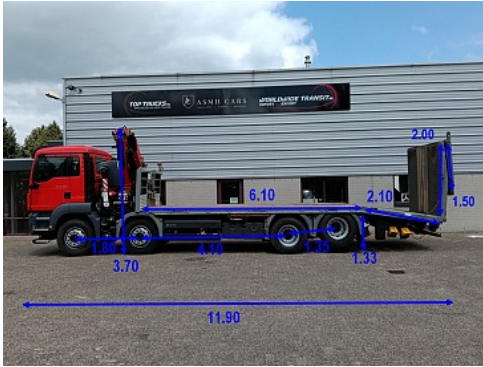

TOP TRUCKS.NL

SPECIALIZED IN USED TRUCKS