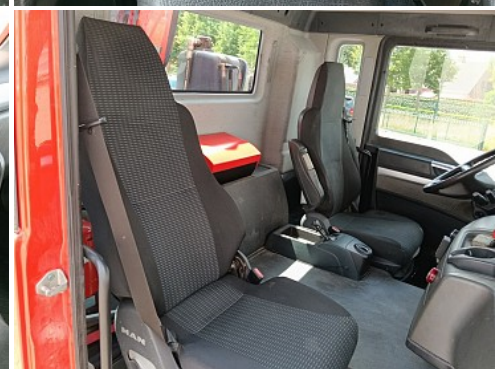

TOP TRUCKS.NL

SPECIALIZED IN USED TRUCKS