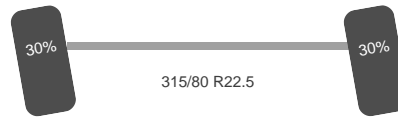

Stuuras: Ja
Positie: Voor
Vering: Bladveer
Remmen: Remschijven
Bandenmaat: 315/80 R22.5