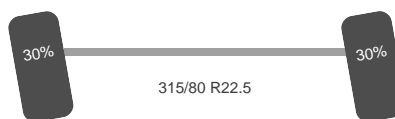

Algemeen

Kilometerstand: 337.282 km
Aantal sleutels: 1

Afmetingen totaal

Lengte: 1.190 cm
Breedte: 255 cm
Hoogte: 370 cm

Gewicht

GVW: 32.000 kg
Massa leeg: 16.608 kg
Laadvermogen: 15.392 kg
Maximum massa samenstel: 35.500 kg

Kraan

Kraan aanwezig: Ja
Kraan merk: Fassi
Kraan model: F235A.2.22
Bouwjaar: 2015
Positie: Achter de cabine
Uren: 716 uur
Aantal hydraulische extensies: 2
Aantal manuele extensies: 0
Aantal steunpoten: 2
Afstandsbediening: Ja
Lasthaak: Ja
Capaciteit meter: 8,30 m
Capaciteit kilo: 6.500 kg

Laadklep

Plateaulengte: 350 cm

Asconfiguratie

Assen

Aantal assen: 4
Configuratie: 8x2
Aantal aangedreven assen: 1
Wielbasis: 410 cm

As 1

Stuuras: Ja
Positie: Voor
Vering: Bladveer
Remmen: Remschijven
Bandenmaat: 315/80 R22.5

As 2

Historie

APK Datum: 2026-04-06

Aandrijflijn

Brandstof: Diesel
Aantal versnellingen: 12
Transmissie: Automaat
Vermogen: 360 pk
Emissie klasse: Euro 6

Opbouw

Bouwjaar: 2015
Lengte: 820 cm
Breedte: 250 cm
Laadvloer hoogte: 133 cm
Aanhangwagen koppeling: Ja

Conditie

Gebruikt: Ja