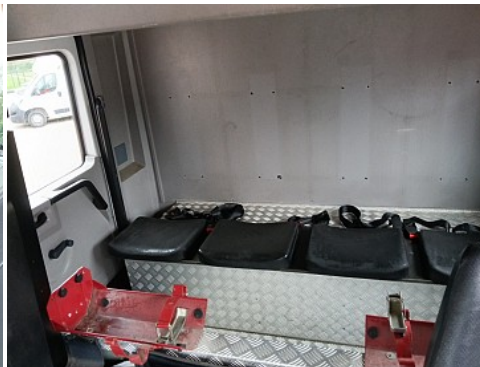

TOP TRUCKS.NL

SPECIALIZED IN USED TRUCKS