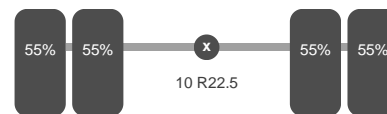

As 2

Aangedreven: Ja
Positie: Achter
Vering: Bladveer
Dubbellucht: Ja
Remmen: Remschijven
Sper: Ja
Bandenmaat: 10 R22.5