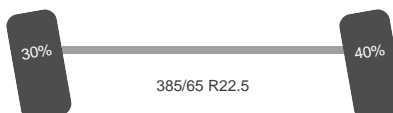

Aandrijflijn

Brandstof: Diesel
Aantal versnellingen: 16
Transmissie: Handmatig
Vermogen: 510 pk
PTO: 722 uur
Emissie klasse: Euro 6

Opbouw

Lengte: 650 cm
Breedte: 255 cm
Laadvloer hoogte: 133 cm
Aanhangwagen koppeling: Ja
Materiaal: Aluminium

Conditie

Gebruikt: Ja

As 2

Stuuras: Ja
Positie: Voor
Vering: Bladveer
Remmen: Remschijven
Bandenmaat: 385/65 R22.5

As 3

Aangedreven: Ja
Positie: Achter
Vering: Lucht
Dubbellucht: Ja
Remmen: Remtrommel
Sper: Ja
Reductie: Naafreductie
Bandenmaat: 13 R22.5