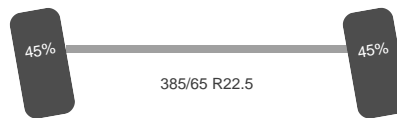

Aandrijflijn

Brandstof: Diesel
Aantal versnellingen: 16
Transmissie: Handmatig
Vermogen: 510 pk
PTO: 722 uur
Emissie klasse: Euro 6

Opbouw

Lengte: 650 cm
Breedte: 255 cm
Laadvloer hoogte: 133 cm
Aanhangwagen koppeling: Ja
Materiaal: Aluminium

Conditie

Gebruikt: Ja

As 2

Stuuras: Ja
Positie: Voor
Vering: Bladveer
Remmen: Remschijven
Bandenmaat: 385/65 R22.5

As 3

Aangedreven: Ja
Positie: Achter
Vering: Lucht
Dubbellucht: Ja
Remmen: Remtrommel
Sper: Ja
Reductie: Naafreductie
Bandenmaat: 13 R22.5