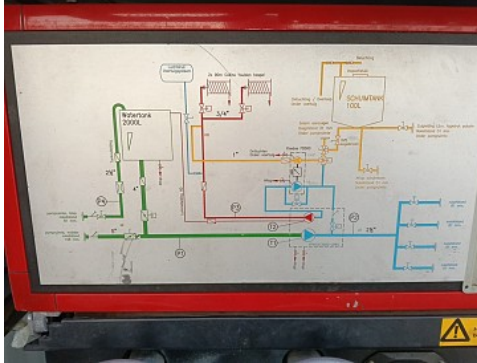

TOP TRUCKS.NL

SPECIALIZED IN USED TRUCKS