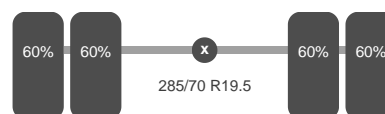

Asconfiguratie

Assen

Aantal assen:	2
Aantal aangedreven assen:	1
Configuratie:	4x2
Wielbasis:	380 cm
Aantal wielen:	4

As 1

Stuuras:	Ja
Positie:	Voor
Vering:	Bladveer
Remmen:	Remschijven
Bandenmaat:	285/70 R19.5

As 2

Aangedreven:	Ja
Positie:	Achter
Vering:	Bladveer
Dubbellucht:	Ja
Remmen:	Remschijven
Bandenmaat:	285/70 R19.5

Omschrijving

Ziegler pomp FPN10/3000 2-HLL - 10 bar 10.000 ltr min.
100 ltr schuim
2.000 ltr water