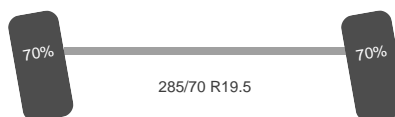

Opbouw

Merk:	Ziegler
Lengte:	380 cm
Breedte:	240 cm
Hoogte:	170 cm
Watertank inhoud:	2.000 liter

Conditie

Gebruikt:	Ja
Conditie (Algemeen):	Heel goed
Conditie (Technisch):	Heel goed
Conditie (Optisch):	Heel goed

Asconfiguratie

Assen

Aantal assen:	2
Aantal aangedreven assen:	1
Configuratie:	4x2
Wielbasis:	380 cm
Aantal wielen:	4

As 1

Stuuras:	Ja
Positie:	Voor
Vering:	Bladveer
Remmen:	Remschijven
Bandenmaat:	285/70 R19.5