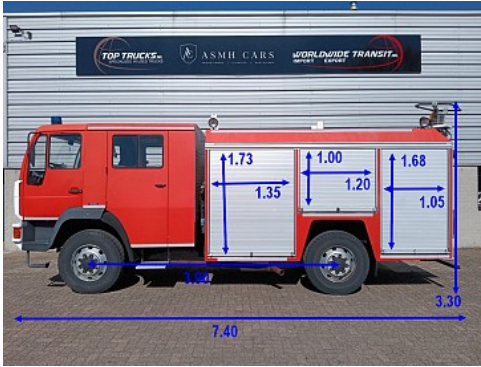

TOP TRUCKS.NL

SPECIALIZED IN USED TRUCKS