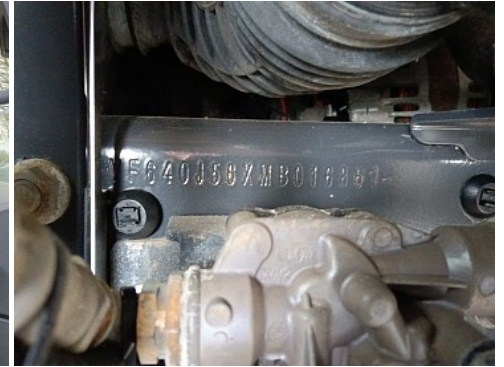

TOP TRUCKS.NL

SPECIALIZED IN USED TRUCKS