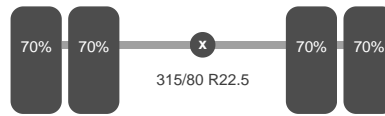

Aangedreven: Ja
Positie: Achter
Vering: Lucht
Dubbellucht: Ja
Remmen: Remschijven
Sper: Ja
Bandenmaat: 315/80 R22.5