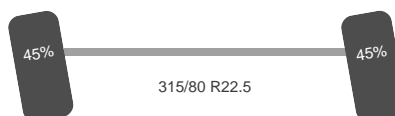

Algemeen

Kilometerstand:	213.584 km
Aantal zitplaatsen:	2
Aantal sleutels:	2
Kleur:	Rood

Afmetingen totaal

Lengte:	1.200 cm
Breedte:	255 cm
Hoogte:	360 cm

Gewicht

GVW:	32.000 kg
Massa leeg:	16.700 kg
Laadvermogen:	15.300 kg
Maximum massa samenstel:	44.000 kg

Kraan

Kraan aanwezig:	Ja
Kraan merk:	Hiab
Kraan model:	X-Hiduo 228 E-3
Bouwjaar:	2019
Positie:	Achter de cabine
Uren:	38 uur
Aantal hydraulische extensies:	3
Aantal extra functie's:	0
Afstandsbediening:	Ja
Lasthaak:	Ja

Asconfiguratie

Assen

Aantal assen:	4
Aantal aangedreven assen:	1
Configuratie:	8x2
Wielbasis:	410 cm

As 1

Stuuras:	Ja
Positie:	Voor
Vering:	Bladveer
Remmen:	Remschijven
Bandenmaat:	315/80 R22.5