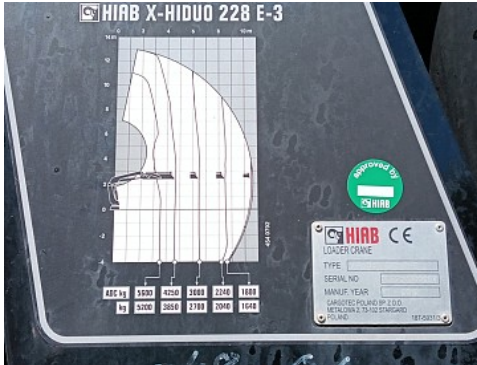

TOP TRUCKS.NL

SPECIALIZED IN USED TRUCKS