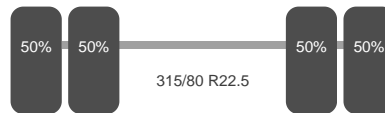

As 4

Positie: Achter
Vering: Lucht
Dubbellucht: Ja
Remmen: Remschijven
Liftas: Ja
Bandenmaat: 315/80 R22.5