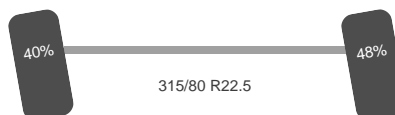

As 2

Stuuras:	Ja
Positie:	Voor
Vering:	Bladveer
Remmen:	Remschijven
Bandenmaat:	315/80 R22.5

As 3

Aandrijflijn

Brandstof:	Diesel
Aantal versnellingen:	12
Vermogen:	360 pk
PTO:	106 uur
Emissie klasse:	Euro 6

Opbouw

Lengte:	810 cm
Breedte:	255 cm
Laadvloer hoogte:	126 cm

Conditie

Gebruikt:	Ja
Conditie (Algemeen):	Heel goed