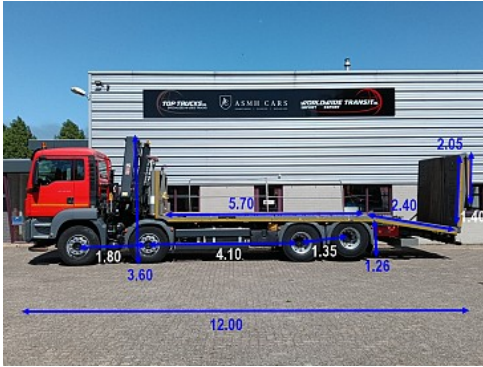

TOP TRUCKS.NL

SPECIALIZED IN USED TRUCKS